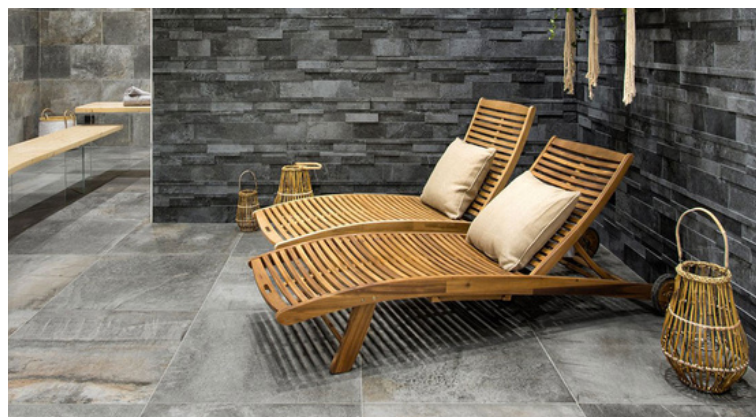

RIVESTIMENTI

GF Carval si rivolge non solo ai privati ma anche ai professionisti più esigenti quali **architetti, interior designer** offrendo un'ampia gamma di prodotti, studiati per soddisfare qualunque necessità progettuale e conferire agli spazi stile e ricercatezza.

Una **vasta collezione** di manufatti in pietra naturale, ceramica, gres porcellanato, solida e resistente di altissima qualità con elevate caratteristiche di durata e unicità.

Ogni materiale ha una sua storia, e si adatta meglio di altri ai tuoi ambienti.

Ogni materiale è fatto per vincere il tempo.