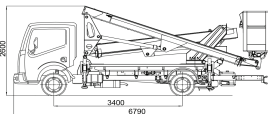

PIATTAFORMA

Autocarrata

MULTITEL HX200ex

Caratteristiche

Hauteur de travail env.	Max working height	Maximale Arbeitshöhe	Altezza max di lavoro	19,90 m
Hauteur plancher nacelle env.	Maximum platform height	Maximale Plattformhöhe	Altezza piano calpestio cestello	17,90 m
Déport maxi de travail env.	Max working outreach	Maximale seitliche Reichweite	Sbraccio max di lavoro	9,60 m (225 kg)
Rotation de la tourelle	Turnet rotation	Schwenkbereich	Rotazione torretta	380°
Rotation de la nacelle	Cage rotation	Hydraulische Korbdrehung	Rotazione idraulica del cestello	65° + 65°
Sortie télescopique des bras env.	Boom telescopic amplitude	Teleskopaus Schub	Escursione telescopica dei bracci	6,16 m
Dimensions maxi nacelle	Max cage dimensions	Max Arbeitskorbabmessungen	Dimensioni max del cestello	1,40 x 0,70 x 1,10 m
Charge utile en nacelle	Safe working load on cage	Tragfähigkeit	Portata cestello	225 kg
Dévers maxi admissible	Max admissible slope	Maximale zulässige Neigung	Pendenza ammissibile	1°