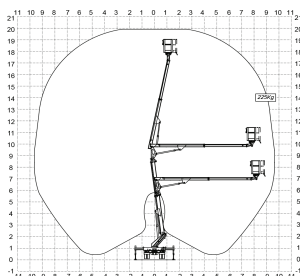

PIATTAFORMA

Autocarrata

MULTITEL HX200ex

Caratteristiche

Hauteur de travail env.	Max working height	Maximale Arbeitshöhe	Altezza max di lavoro	19,90 m
Hauteur plancher nacelle env.	Maximum platform height	Maximale Plattformhöhe	Altezza piano calpestio cestello	17,90 m
Déport maxi de travail env.	Max working outreach	Maximale seitliche Reichweite	Sbraccio max di lavoro	9,60 m (225 kg)
Rotation de la tourelle	Turnet rotation	Schwenkbereich	Rotazione torretta	380°
Rotation de la nacelle	Cage rotation	Hydraulische Korbdrehung	Rotazione idraulica del cestello	65° + 65°
Sortie télescopique des bras env.	Boom telescopic amplitude	Teleskopaus Schub	Escursione telescopica dei bracci	6,16 m
Dimensions maxi nacelle	Max cage dimensions	Max Arbeitskorbabmessungen	Dimensioni max del cestello	1,40 x 0,70 x 1,10 m
Charge utile en nacelle	Safe working load on cage	Tragfähigkeit	Portata cestello	225 kg
Dévers maxi admissible	Max admissible slope	Maximale zulässige Neigung	Pendenza ammissibile	1°